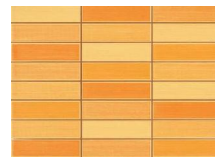

KROMA DAMERO NARANJA
25 x 35 cm.