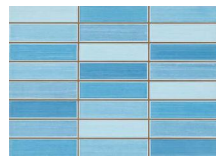

KROMA DAMERO AZUL
25 x 35 cm.