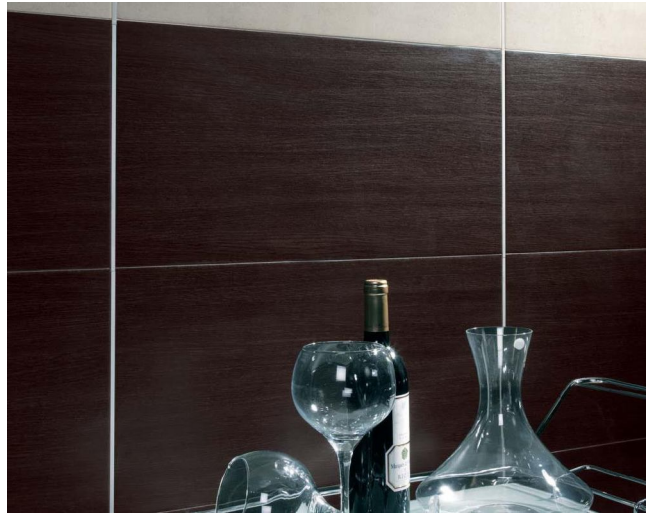

30 x 60 cm, 12" x 24"

HABITANIA

CS5

FENESTREZJIGRÉS / CERÁMICA PORCELÁNICA / PORCELÁNICO