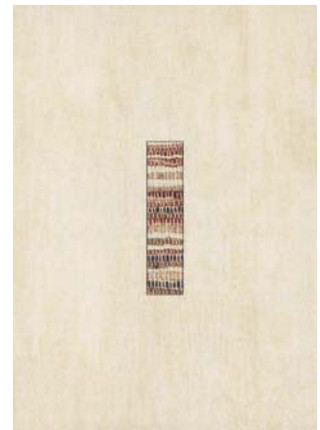

LISTELO MASAI ROSA P.17
4,5 x 25 cm.

INSERTO KILIM ROS-AZUL (KENYA ROSA) P.20
25 x 35 cm.

LISTELO KILIM ROS-AZUL P.10
3 x 25 cm.

INSERTO MASAI BEIGE (KENYA BLANCO) P.20
25 x 35 cm.

LISTELO MASAI BEIGE P.17
4,5 x 25 cm.

INSERTO MASAI VERDE (KENYA BLANCO) P.20
25 x 35 cm.

LISTELO MASAI VERDE P.17
4,5 x 25 cm.

INSERTO KILIM ROS-AZUL (KENYA AZUL) P.20
25 x 35 cm.

INSERTO MASAI NARANJA (KENYA BLANCO) P.20
25 x 35 cm.

LISTELO MASAI NARANJA P.17
4,5 x 25 cm.

INSERTO KILIM BEIGE (KENYA BEIGE) P.20
25 x 35 cm.

LISTELO KILIM BEIGE P.10
3 x 25 cm.

25 x 35 cm. 10" x 14"

KENYA

WANDFLIESEN/FAIENCE/WALL TILE/REVESTIMIENTO

INSERTO KILIM NAR-VER (KENYA VERDE) P 20
25 x 35 cm.