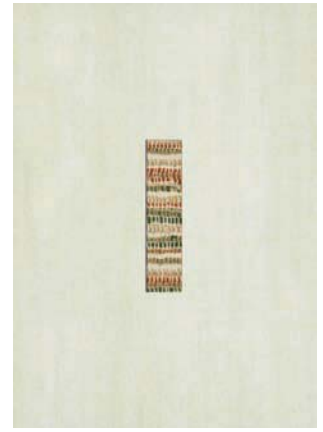

INSERTO MASAI VERDE (KENYA BLANCO) P.20
25 x 35 cm.

LISTELO MASAI VERDE P.17
4,5 x 25 cm.

INSERTO KILIM ROS-AZUL (KENYA AZUL) P.20
25 x 35 cm.

INSERTO MASAI NARANJA (KENYA BLANCO) P.20
25 x 35 cm.

LISTELO MASAI NARANJA P.17
4,5 x 25 cm.

INSERTO KILIM BEIGE (KENYA BEIGE) P.20
25 x 35 cm.

LISTELO KILIM BEIGE P.10
3 x 25 cm.

25 x 35 cm. 10" x 14"

KENYA

WANDFLIESEN/FAIENCE/WALL TILE/REVESTIMIENTO

INSERTO KILIM NAR-VER (KENYA VERDE) P 20
25 x 35 cm.