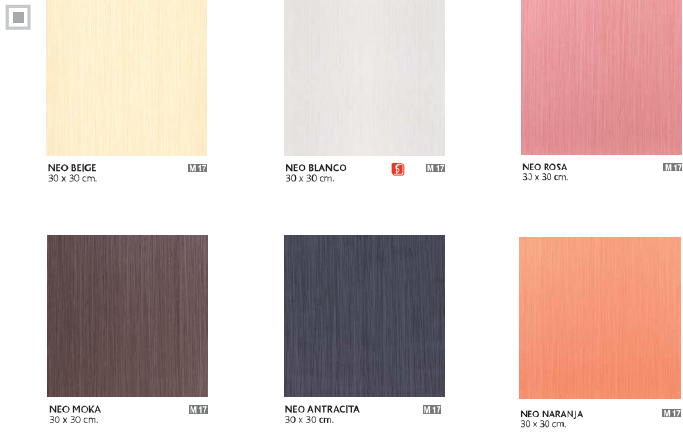

P.27

**LISTELO IRON**  
1,5 x 60 cm.

P.31

**LISTELO IRON**  
5 x 60 cm.

P.31

**NEO** 30 x 60 cm. 12" x 24"

REVESTIMIENTO / WALL TILE FAIENANCE / WANDFLIESEN

**NEO** 30 x 30 cm. 12" x 12"