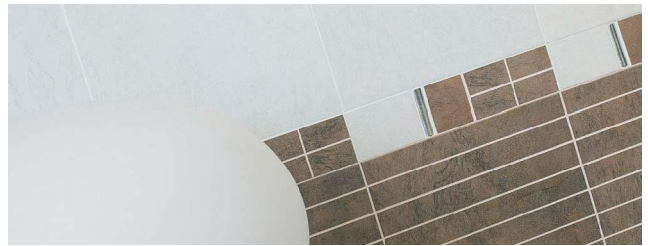

ORIÓN GRIS
30 x 45 cm.

MOLDURA ORIÓN GRIS
2 x 30 cm.

ORIÓN MARRÓN
30 x 45 cm.

MOLDURA ORIÓN MARRÓN
2 x 30 cm.

30 x 45 cm. 12" x 18"

ORIÓN

INSERTO ZEN BEIGE [E23]
30 x 45 cm.
(ORIÓN BEIGE)
(ORIÓN OCRE)
(ORIÓN MARRÓN)