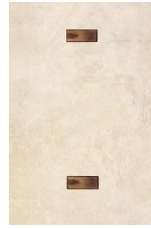

INSERTO VETRO MARRÓN [E22]
30 x 45 cm.
(ORIÓN BEIGE)

ORIÓN

30 x 45 cm. 12" x 18"

REVESTIMIENTO / WALL TILE FAIENCE / WÄNDEFLISEN