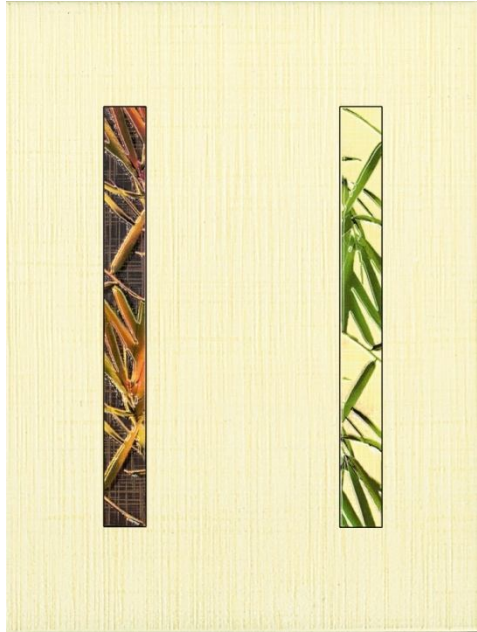

Bambus Brown listwa murano 25x4,8

Bambus Brown listwa 33,3x4,8

Bambus Brown 25x33,3

Bambus Beige-Zefir Mix mozaika 30x30

Bambus Beige-Verde Mix mozaika 30x30, kostka

Bambus Beige listwa 33,3x4,8

Bambus Beige kafel 33,3x3

Bambus Beige inserto 25x33,3

**Bambus Beige A inserto wycinane
25x33,3**

Bambus Beige 25x33,3

Bambo Zefir 33,3x33,3

Bambo Verde 33,3x33,3

Bambo Brown 33,3x33,3

Bambus Zefir 25x33,3

Bambo Beige 33,3x33,3