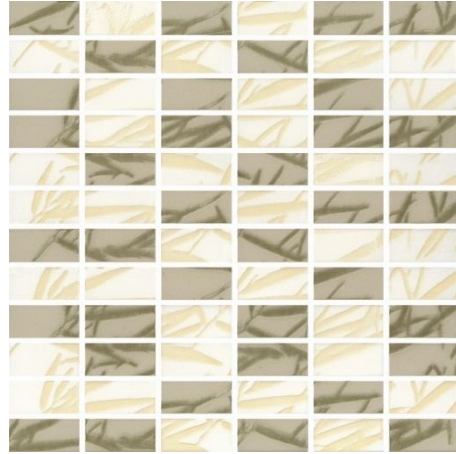

Bambus Brown listwa murano 25x4,8

Bambus Brown listwa 33,3x4,8

Bambus Brown 25x33,3

Bambus Beige-Zefir Mix mozaika 30x30

Bambus Beige-Verde Mix mozaika 30x30, kostka

Bambus Beige listwa 33,3x4,8

Bambus Beige kafel 33,3x3

Bambus Beige inserto 25x33,3

**Bambus Beige A inserto wycinane
25x33,3**

Bambus Beige 25x33,3

Bambo Zefir 33,3x33,3

Bambo Verde 33,3x33,3

Bambo Brown 33,3x33,3

Bambus Zefir 25x33,3

Bambo Beige 33,3x33,3

Bambus Verde 25x33,3

Bambus Zefir kafel 33,3x3

Bambus Brown-Zefir Mix mozaika
30x30

Bambus Brown-Verde Mix mozaika
30x30