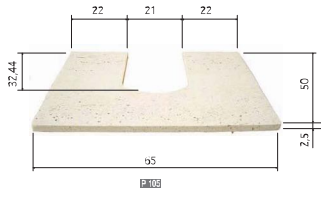

INDIANA BEIGE  
25 x 35 cm.

INDIANA MARFIL  
25 x 35 cm.

INDIANA NOCE  
25 x 35 cm.

MOLDURA  
INDIANA BEIGE  
2 x 25 cm.

MOLDURA  
INDIANA MARFIL  
2 x 25 cm.

MOLDURA  
INDIANA NOCE  
2 x 25 cm.

### SENECA

**INDIANA** 25 x 35 cm. 10" x 14"

REVESTIMIENTO / WALL TILE / FAIENÇEN / HARDWARE

**INSERTO GALENA BEIGE** [E25]  
(INDIANA BEIGE)  
(INDIANA MARFIL)  
25 x 35 cm.

**LISTELO GALENA BEIGE** [E25]  
3 x 25 cm.

**ANG. GALENA BEIGE** [E25]  
1 x 5 cm.

**INSERTO DUPONT BEIGE** [E25]  
(INDIANA BEIGE)  
(INDIANA MARFIL)  
25 x 35 cm.

**LISTELO DUPONT BEIGE** [E25]  
4,5 x 25 cm.

**INSERTO GALENA NOCE** [E25]  
25 x 35 cm.

**LISTELO GALENA NOCE** [E25]  
3 x 25 cm.

**ANG. GALENA NOCE** [E25]  
1 x 5 cm.

**INSERTO DUPONT NOCE** [E25]  
25 x 35 cm.

**LISTELO DUPONT NOCE** [E25]  
4,5 x 25 cm.

**25 x 35 cm. 10" x 14"**

**INDIANA**